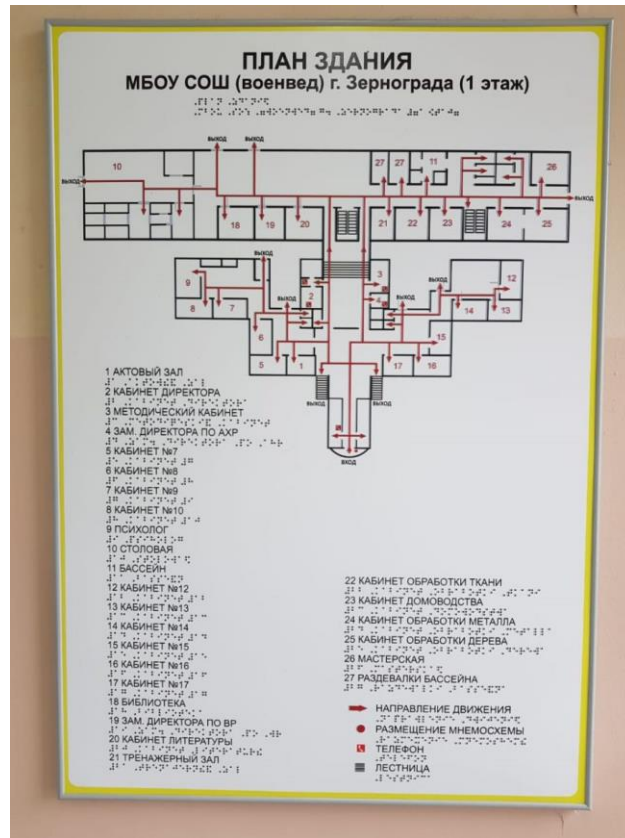

Информация о доступе к информационным системам и информационно-телекоммуникационным сетям

В МБОУ СОШ (военвед) г. Зернограда организован доступ лиц с ограниченными возможностями здоровья к информационной мнемосхеме Брайля при входе в школу

Также в здании школы имеются информационные стенды о расположении кабинетов и указателей аварийного выхода с тактильными схемами.

Доступ к информационно-телекоммуникационным сетям осуществляется через компьютерное оборудование кабинета информатики и школьной библиотеки